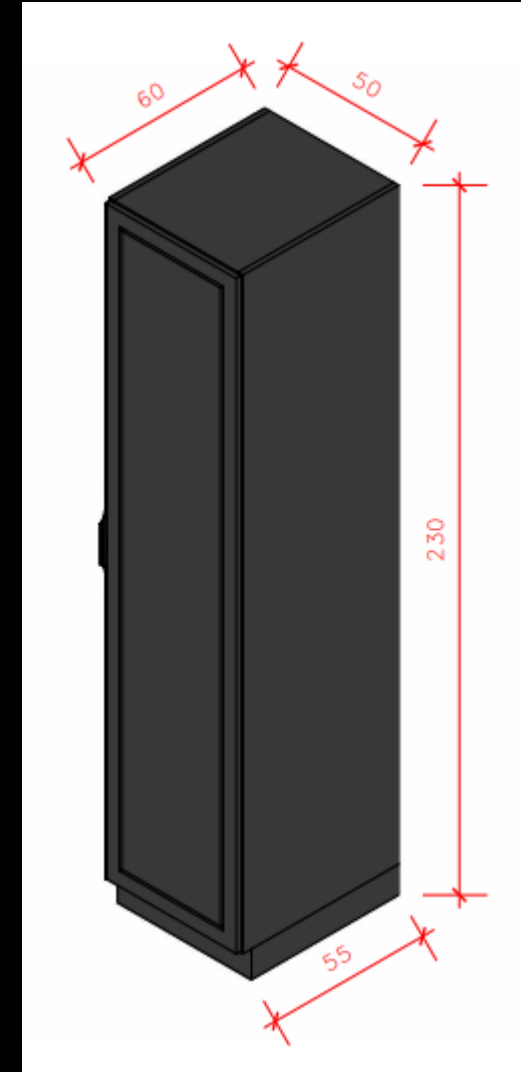

LINHA 01 – MÓDULOS

Módulo 01 – Bancada c/ 02 Portas e 01 Gaveta c/ nicho – 150cm

Módulo 02 – Armário superior c/ nicho – 60cm

Módulo 03 – Armário alto c/ 01 Porta – 50cm

Módulo 04 – Armário superior c/ 02 Portas – 90cm

LINHA 01 – OFFICE 04

LINHA 01 – OFFICE 04

LINHA 01 – MÓDULOS

Módulo 01 – Bancada c/ 02
Portas e 01 Gaveta c/ nicho –
150cm

Módulo 02 – Armário superior
c/ nicho – 60cm

Módulo 03 – Armário alto c/ 01
Porta – 50cm

Módulo 04 – Armário superior c/ 02
Portas – 90cm