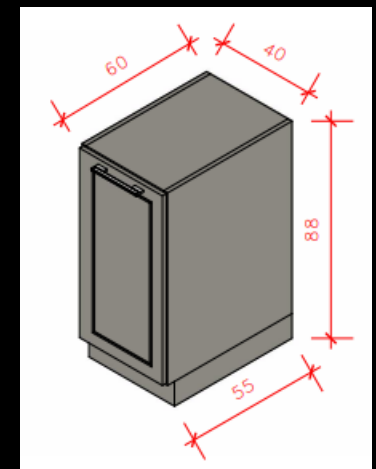

Módulo 07 – Balcão 01
Porta Lixeira - 40cm