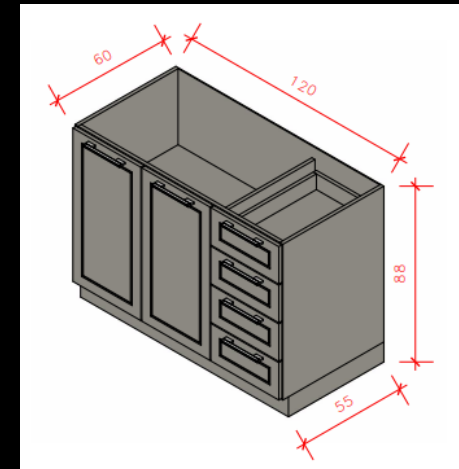

Módulo 06 – Balcão 02 Portas c/ 04 Gavetas - 120cm