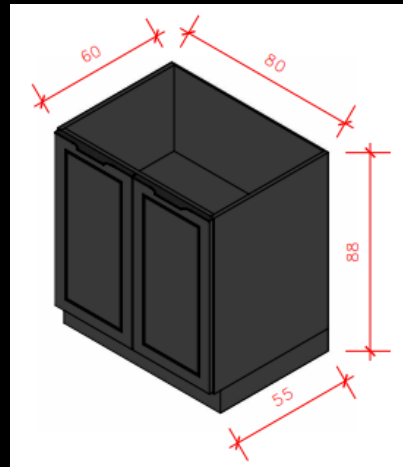

07

08

LINHA 01 – HOME/RESID. 08

LINHA 01 – MÓDULOS

Módulo 01 – Torre fornos 02 Portas c/
01 Basculante - 70cm – Com fundo e
recortes para tomadas.

Módulo 03 – Aéreo Basculante c/
nicho - 80cm

Módulo 04 – Balcão Canto –
Porta de 40cm

Módulo 06 – Nicho
vinho - 24cm

Módulo 02 – Balcão 02
Portas - 80cm

Módulo 05 – Aéreo 02 Portas
- 80cm

Módulo 07 – Balcão 01
Porta Lixeira - 40cm

LINHA 01
– MÓDULOS

Módulo 08 – Balcão 02 Portas c/ 04 Gavetas -
120cm