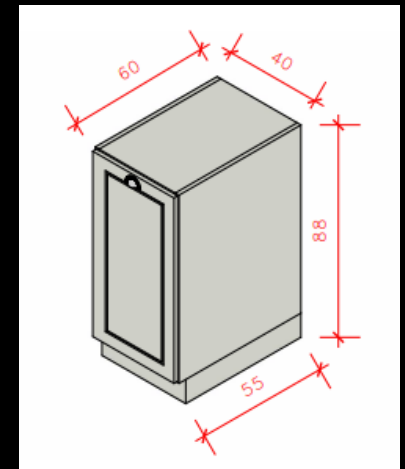

Módulo 04 – Balcão Canto – Porta de 40cm

Módulo 06 – Nicho vinho - 24cm

Módulo 02 – Balcão 02 Portas - 80cm

Módulo 05 – Aéreo 02 Portas - 80cm

Módulo 07 – Balcão 01 Porta Lixeira - 40cm

LINHA 01
– MÓDULOS

Módulo 08 – Balcão 02 Portas c/ 04 Gavetas -
120cm