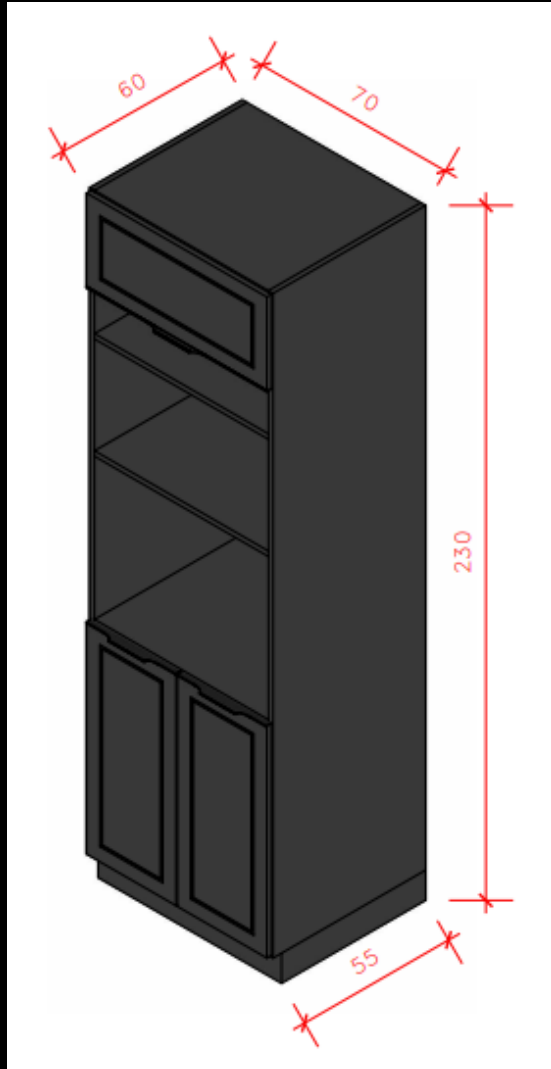

07

08

LINHA 01 – HOME/RESID. 08

LINHA 01 – MÓDULOS

Módulo 01 – Torre fornos 02 Portas c/
01 Basculante - 70cm – Com fundo e
recortes para tomadas.

Módulo 03 – Aéreo Basculante c/
nicho - 80cm

Módulo 04 – Balcão Canto –
Porta de 40cm

Módulo 06 – Nicho
vinho - 24cm

Módulo 02 – Balcão 02
Portas - 80cm

Módulo 05 – Aéreo 02 Portas
- 80cm

Módulo 07 – Balcão 01
Porta Lixeira - 40cm

LINHA 01
– MÓDULOS

Módulo 08 – Balcão 02 Portas c/ 04 Gavetas -
120cm