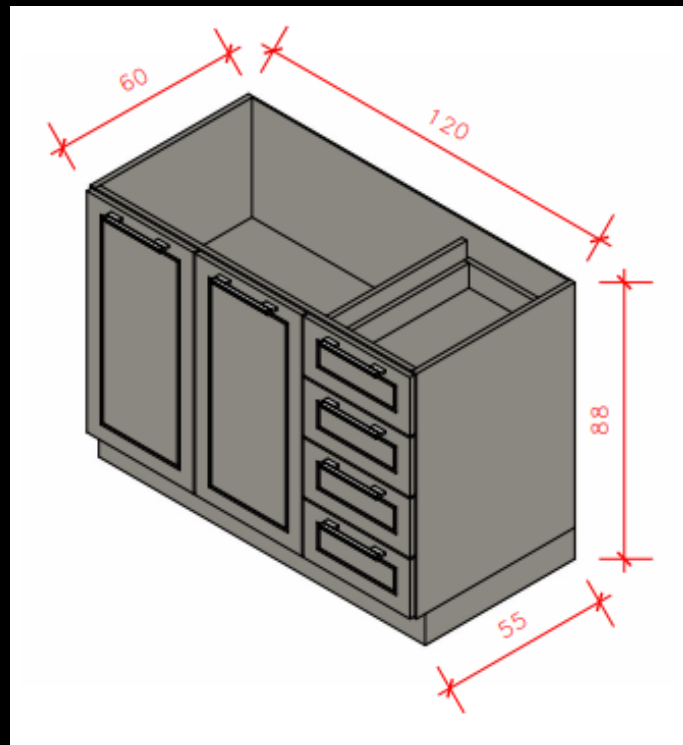

– MÓDULOS

Módulo 01 – Torre fornos 02 Portas c/
01 Basculante - 70cm – Com fundo e
recortes para tomadas.

Módulo 03 – Aéreo Basculante c/
nicho - 80cm

Módulo 04 – Balcão Canto –
Porta de 40cm

Módulo 06 – Nicho
vinho - 24cm

Módulo 02 – Balcão 02
Portas - 80cm

Módulo 05 – Aéreo 02 Portas
- 80cm

Módulo 07 – Balcão 01
Porta Lixeira - 40cm

LINHA 01
– MÓDULOS

Módulo 08 – Balcão 02 Portas c/ 04 Gavetas -
120cm

Módulo 09 – Nicho Geladeira com
basculante - 83cm