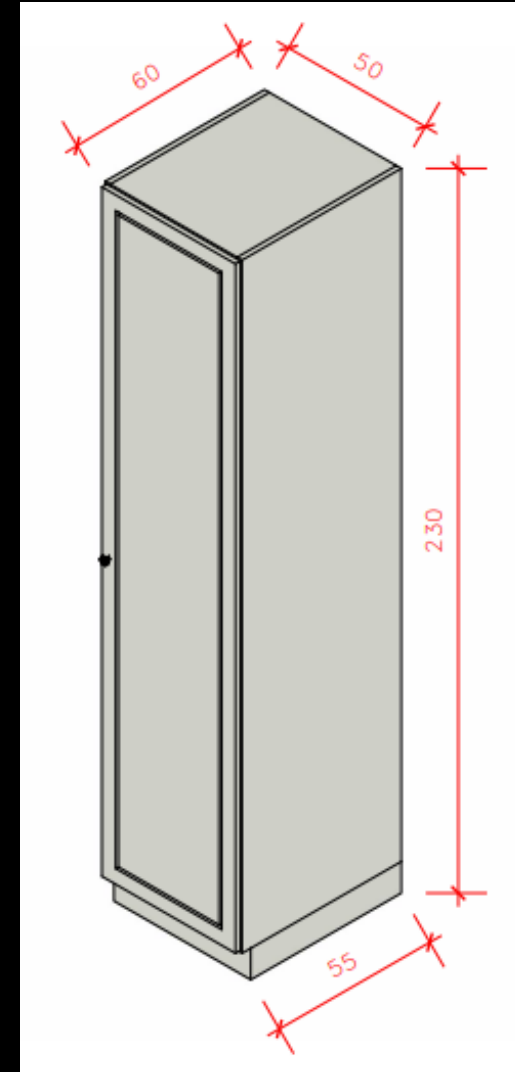

Módulo 06 – Nicho
vinho - 24cm

Módulo 02 – Balcão 02
Portas - 80cm

Módulo 05 – Aéreo 02 Portas
- 80cm

Módulo 07 – Balcão 01
Porta Lixeira - 40cm

LINHA 01
– MÓDULOS

Módulo 08 – Balcão 02 Portas c/ 04 Gavetas -
120cm

Módulo 09 – Nicho Geladeira com
basculante - 83cm

LINHA 01 – OFFICE 01

02

03

04

LINHA 01 – OFFICE 01

LINHA 01 – MÓDULOS

Módulo 01 – Bancada c/ 02
Portas e 01 Gaveta c/ nicho –
150cm

Módulo 02 – Armário
superior c/ nicho – 60cm

Módulo 03 – Armário alto c/ 01
Porta – 50cm

Módulo 04 – Armário superior c/ 02
Portas – 90cm

LINHA 01 – OFFICE 02

LINHA 01 – OFFICE 02

LINHA 01 – MÓDULOS

Módulo 01 – Bancada c/ 02 Portas e 01 Gaveta c/ nicho – 150cm