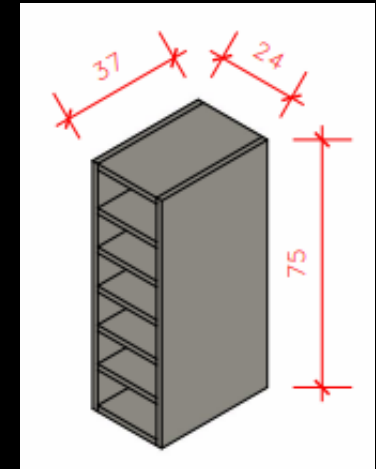

– MÓDULOS

Módulo 01 – Torre fornos 02 Portas c/
01 Basculante - 70cm – Com fundo e
recortes para tomadas.

Módulo 03 – Aéreo Basculante c/
nicho - 80cm

Módulo 04 – Balcão Canto –
Porta de 40cm

Módulo 06 – Nicho
vinho - 24cm