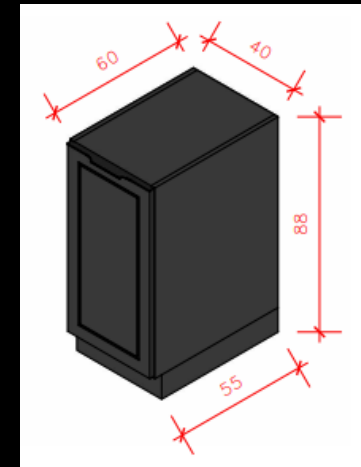

07

08

LINHA 01 – HOME/RESID. 08

LINHA 01 – MÓDULOS

Módulo 01 – Torre fornos 02 Portas c/
01 Basculante - 70cm – Com fundo e
recortes para tomadas.

Módulo 03 – Aéreo Basculante c/
nicho - 80cm

Módulo 04 – Balcão Canto –
Porta de 40cm

Módulo 06 – Nicho
vinho - 24cm

Módulo 02 – Balcão 02
Portas - 80cm

Módulo 05 – Aéreo 02 Portas
- 80cm

Módulo 07 – Balcão 01
Porta Lixeira - 40cm

LINHA 01
– MÓDULOS

Módulo 08 – Balcão 02 Portas c/ 04 Gavetas -
120cm