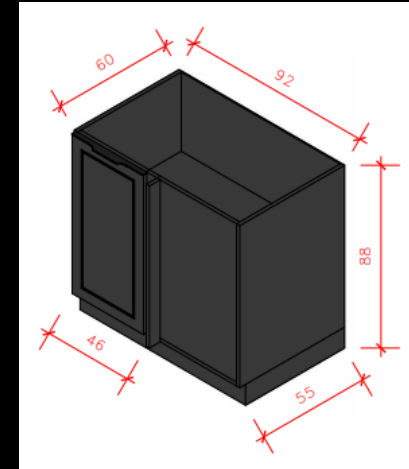

07

08

LINHA 01 – HOME/RESID. 08

LINHA 01 – MÓDULOS

Módulo 01 – Torre fornos 02 Portas c/
01 Basculante - 70cm – Com fundo e
recortes para tomadas.

Módulo 03 – Aéreo Basculante c/
nicho - 80cm

Módulo 04 – Balcão Canto –
Porta de 40cm

Módulo 06 – Nicho
vinho - 24cm

Módulo 02 – Balcão 02
Portas - 80cm

Módulo 05 – Aéreo 02 Portas
- 80cm

Módulo 07 – Balcão 01
Porta Lixeira - 40cm

LINHA 01
– MÓDULOS

Módulo 08 – Balcão 02 Portas c/ 04 Gavetas -
120cm