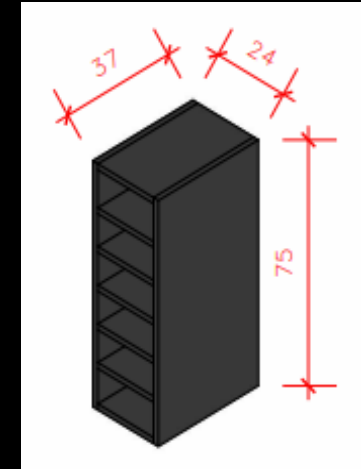

07

08

LINHA 01 – HOME/RESID. 08

LINHA 01 – MÓDULOS

Módulo 01 – Torre fornos 02 Portas c/
01 Basculante - 70cm – Com fundo e
recortes para tomadas.

Módulo 03 – Aéreo Basculante c/
nicho - 80cm

Módulo 04 – Balcão Canto –
Porta de 40cm

Módulo 06 – Nicho
vinho - 24cm

Módulo 02 – Balcão 02
Portas - 80cm

Módulo 05 – Aéreo 02 Portas
- 80cm

Módulo 07 – Balcão 01
Porta Lixeira - 40cm

LINHA 01
– MÓDULOS

Módulo 08 – Balcão 02 Portas c/ 04 Gavetas -
120cm