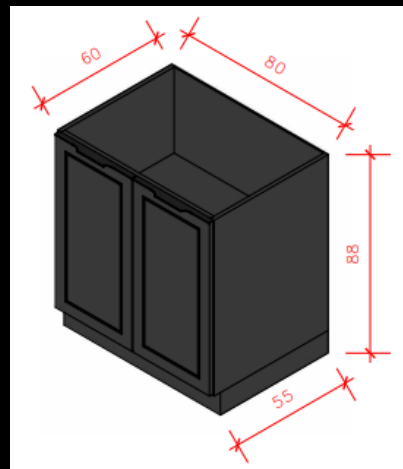

Módulo 02 – Balcão 02
Portas - 80cm