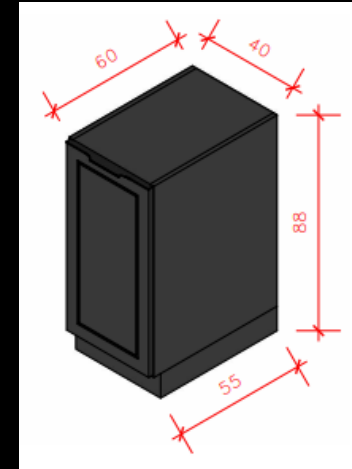

Módulo 04 – Balcão 01
Porta Lixeira - 40cm