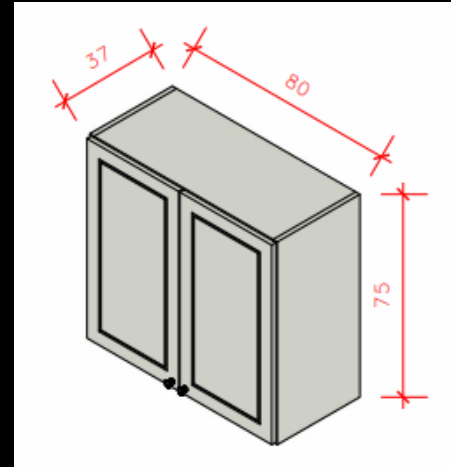

Módulo 05 – Aéreo 02 Portas - 80cm