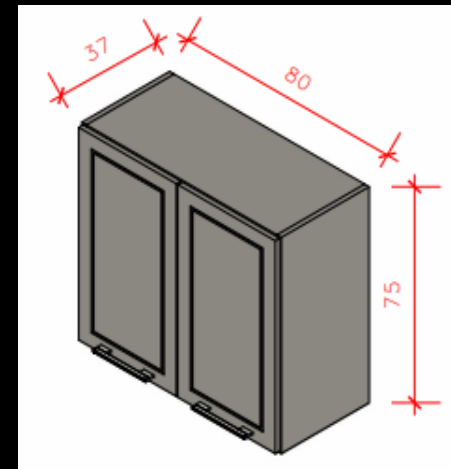

Módulo 05 – Aéreo 02 Portas
- 80cm