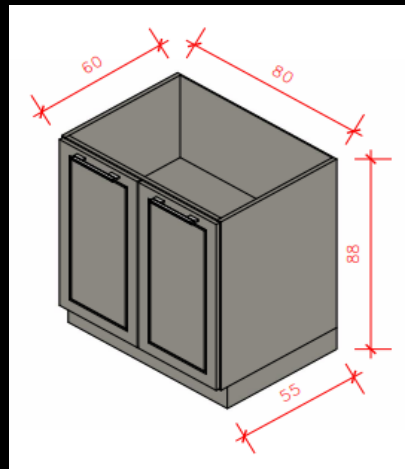

– MÓDULOS

Módulo 01 – Torre fornos 02 Portas c/
01 Basculante - 70cm – Com fundo e
recortes para tomadas.

Módulo 03 – Aéreo Basculante c/
nicho - 80cm

Módulo 04 – Balcão Canto –
Porta de 40cm

Módulo 06 – Nicho
vinho - 24cm

Módulo 02 – Balcão 02
Portas - 80cm

Módulo 05 – Aéreo 02 Portas
- 80cm

Módulo 07 – Balcão 01
Porta Lixeira - 40cm

LINHA 01
– MÓDULOS

Módulo 08 – Balcão 02 Portas c/ 04 Gavetas -
120cm

Módulo 09 – Nicho Geladeira com
basculante - 83cm