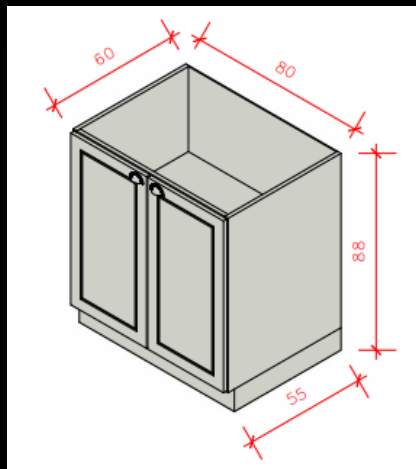

07

08

09

07

08

LINHA 01 – MÓDULOS

Módulo 01 – Torre fornos 02 Portas c/ 01 Basculante - 70cm – Com fundo e recortes para tomadas.

Módulo 03 – Aéreo Basculante c/ nicho - 80cm

Módulo 04 – Balcão Canto – Porta de 40cm

Módulo 06 – Nicho vinho - 24cm

Módulo 02 – Balcão 02 Portas - 80cm

Módulo 05 – Aéreo 02 Portas - 80cm

Módulo 07 – Balcão 01 Porta Lixeira - 40cm

LINHA 01
– MÓDULOS

Módulo 08 – Balcão 02 Portas c/ 04 Gavetas -
120cm