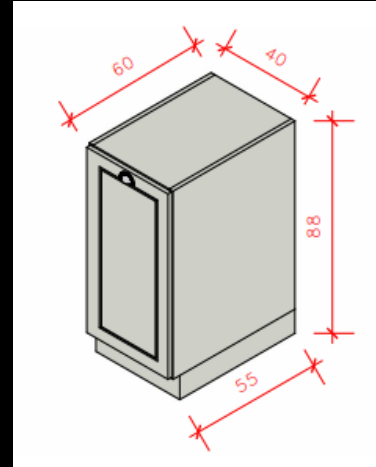

Módulo 04 – Balcão 01 Porta Lixeira - 40cm