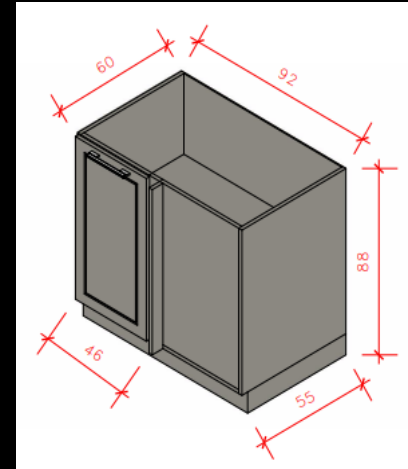

– MÓDULOS

Módulo 01 – Torre fornos 02 Portas c/
01 Basculante - 70cm – Com fundo e
recortes para tomadas.

Módulo 03 – Aéreo Basculante c/
nicho - 80cm

Módulo 04 – Balcão Canto –
Porta de 40cm

Módulo 06 – Nicho
vinho - 24cm