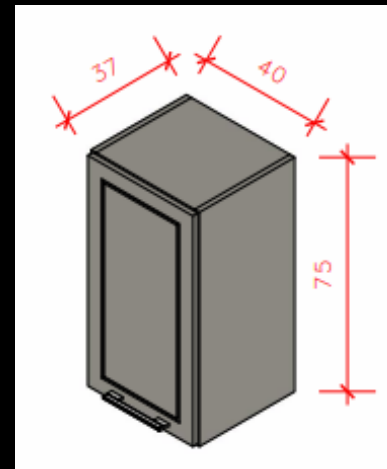

Módulo 05 – Armário Aéreo – 40cm