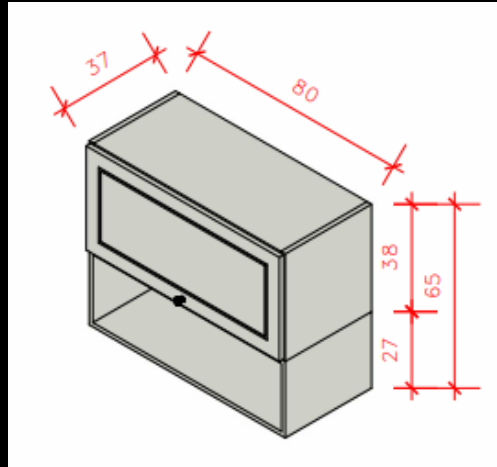

05

LINHA 01 – HOME/RESID. 02

LINHA 01 – MÓDULOS

Módulo 01 – Torre fornos 02 Portas c/ 01 Basculante - 70cm – Com fundo e recortes para tomadas.

Módulo 03 – Aéreo Basculante c/ nicho - 80cm

Módulo 04 – Balcão 01 Porta Lixeira - 40cm