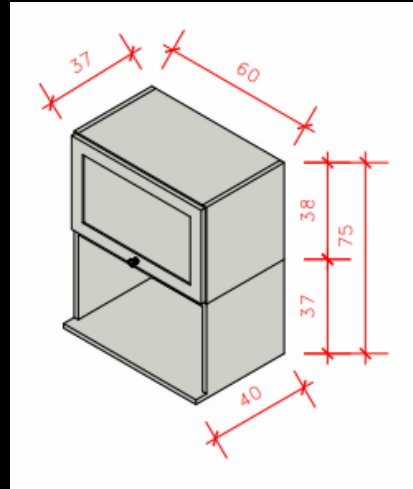

Módulo 06 – Nicho
vinho - 24cm

Módulo 02 – Balcão 02
Portas - 80cm

Módulo 05 – Aéreo 02 Portas
- 80cm

Módulo 07 – Balcão 01
Porta Lixeira - 40cm

LINHA 01
– MÓDULOS

Módulo 08 – Balcão 02 Portas c/ 04 Gavetas -
120cm

Módulo 09 – Nicho Geladeira com
basculante - 83cm

LINHA 01 – OFFICE 01

02

03

04

LINHA 01 – OFFICE 01

LINHA 01 – MÓDULOS

Módulo 01 – Bancada c/ 02
Portas e 01 Gaveta c/ nicho –
150cm