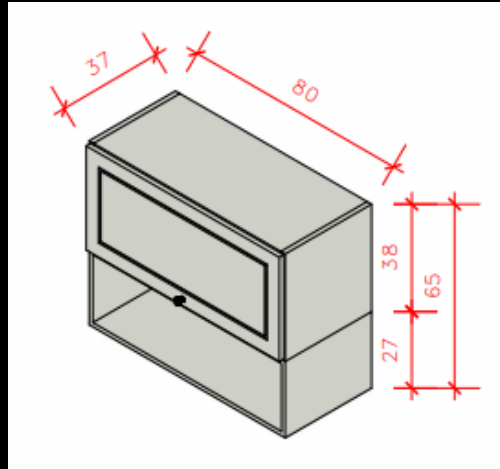

08

LINHA 01 – MÓDULOS

Módulo 01 – Torre fornos 02 Portas c/ 01 Basculante - 70cm – Com fundo e recortes para tomadas.

Módulo 03 – Aéreo Basculante c/ nicho - 80cm

Módulo 04 – Balcão Canto – Porta de 40cm

Módulo 06 – Nicho vinho - 24cm