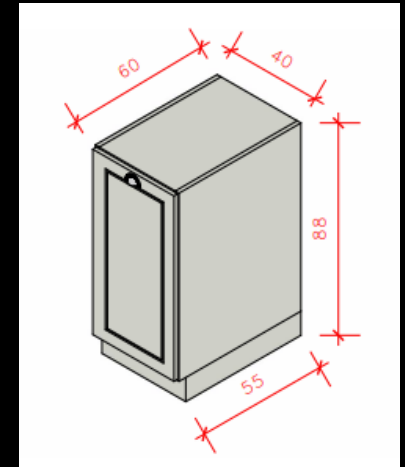

Módulo 07 – Balcão 01 Porta Lixeira - 40cm