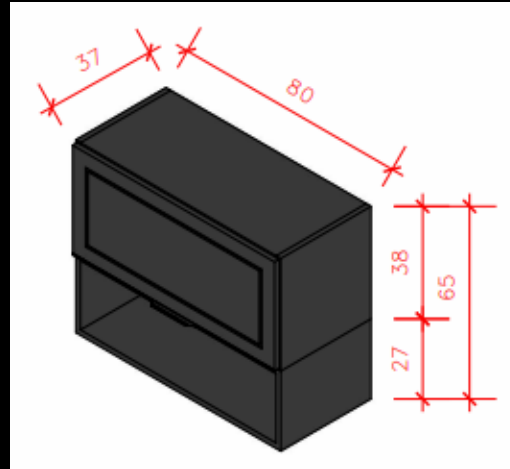

01

03

05

07

08

LINHA 01 – HOME/RESID. 04

LINHA 01 – MÓDULOS

Módulo 01 – Torre fornos 02 Portas c/
01 Basculante - 70cm – Com fundo e
recortes para tomadas.