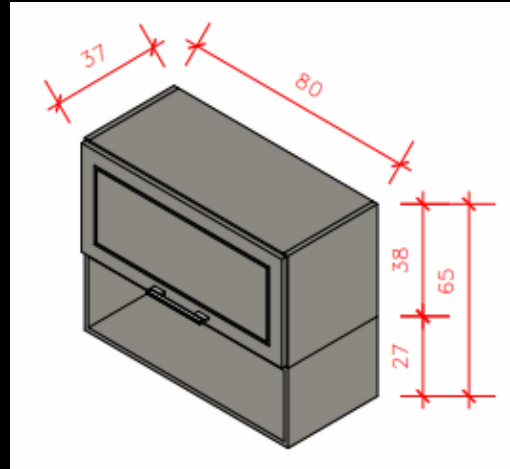

– MÓDULOS

Módulo 01 – Torre fornos 02 Portas c/
01 Basculante - 70cm – Com fundo e
recortes para tomadas.

Módulo 03 – Aéreo Basculante c/
nicho - 80cm

Módulo 04 – Balcão Canto –
Porta de 40cm

Módulo 06 – Nicho
vinho - 24cm