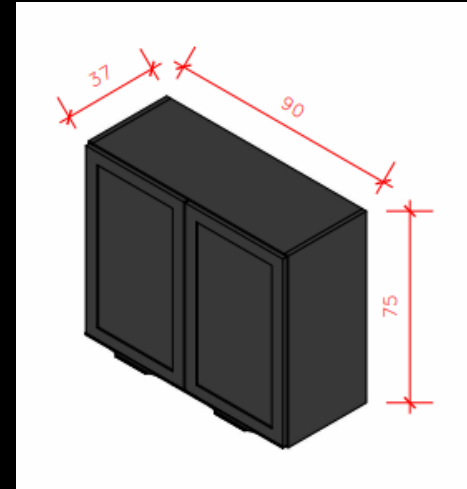

LINHA 01 – OFFICE 04

LINHA 01 – OFFICE 04

LINHA 01 – MÓDULOS

Módulo 01 – Bancada c/ 02
Portas e 01 Gaveta c/ nicho –
150cm

Módulo 02 – Armário superior
c/ nicho – 60cm

Módulo 03 – Armário alto c/ 01
Porta – 50cm