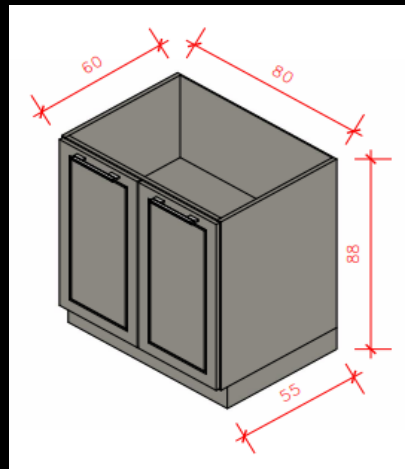

– MÓDULOS

Módulo 01 – Torre fornos 02 Portas c/ 01 Basculante - 70cm – Com fundo e recortes para tomadas.

Módulo 03 – Aéreo Basculante c/ nicho - 80cm

Módulo 04 – Balcão 01 Porta Lixeira - 40cm

Módulo 07 – Armário aéreo 3 portas de vidro – 120cm