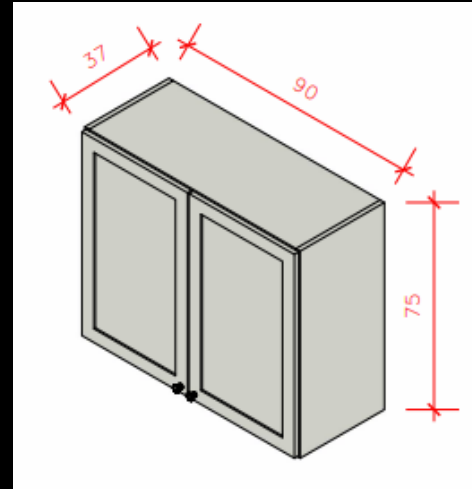

Módulo 03 – Armário alto c/ 01
Porta – 50cm