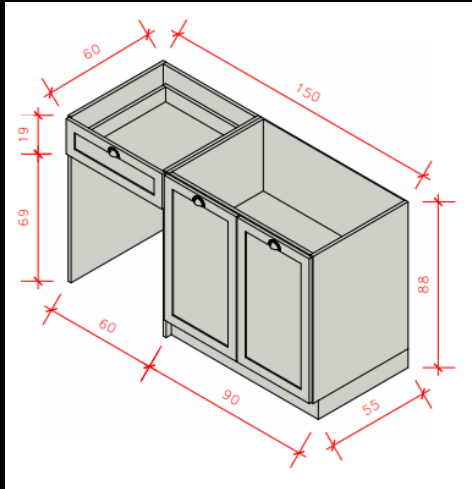

Módulo 06 – Nicho
vinho - 24cm

Módulo 02 – Balcão 02
Portas - 80cm

Módulo 05 – Aéreo 02 Portas
- 80cm

Módulo 07 – Balcão 01
Porta Lixeira - 40cm

LINHA 01
– MÓDULOS

Módulo 08 – Balcão 02 Portas c/ 04 Gavetas -
120cm

Módulo 09 – Nicho Geladeira com
basculante - 83cm

LINHA 01 – OFFICE 01

02

03

04

LINHA 01 – OFFICE 01

LINHA 01 – MÓDULOS

Módulo 01 – Bancada c/ 02
Portas e 01 Gaveta c/ nicho –
150cm