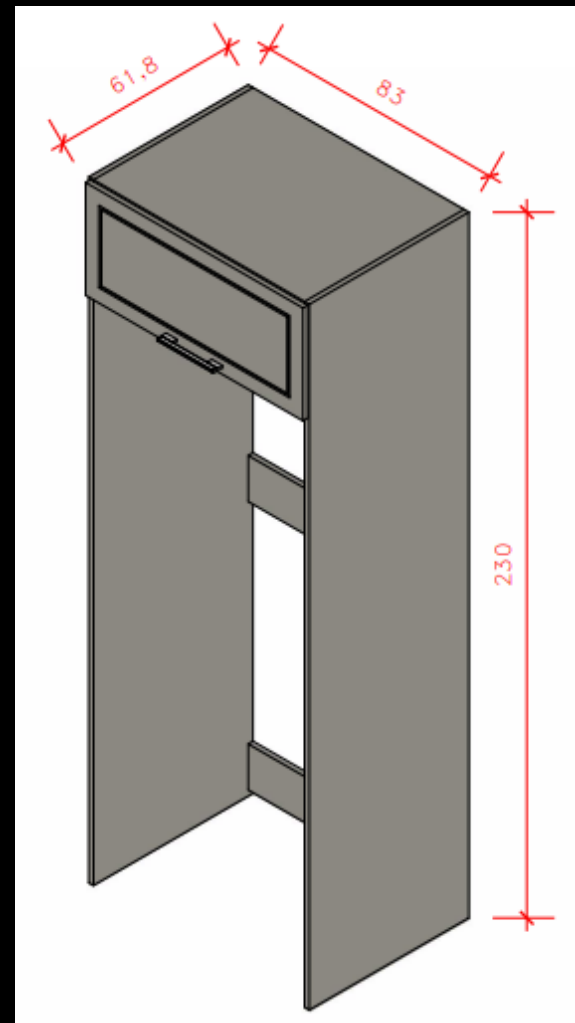

– MÓDULOS

Módulo 01 – Torre fornos 02 Portas c/
01 Basculante - 70cm – Com fundo e
recortes para tomadas.

Módulo 03 – Aéreo Basculante c/
nicho - 80cm

Módulo 04 – Balcão Canto –
Porta de 40cm

Módulo 06 – Nicho
vinho - 24cm

Módulo 02 – Balcão 02
Portas - 80cm

Módulo 05 – Aéreo 02 Portas
- 80cm

Módulo 07 – Balcão 01
Porta Lixeira - 40cm

LINHA 01
– MÓDULOS

Módulo 08 – Balcão 02 Portas c/ 04 Gavetas -
120cm

Módulo 09 – Nicho Geladeira com
basculante - 83cm