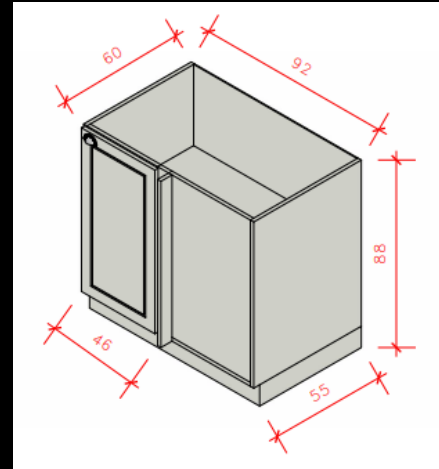

08

LINHA 01 – MÓDULOS

Módulo 01 – Torre fornos 02 Portas c/ 01 Basculante - 70cm – Com fundo e recortes para tomadas.

Módulo 03 – Aéreo Basculante c/ nicho - 80cm

Módulo 04 – Balcão Canto – Porta de 40cm

Módulo 06 – Nicho vinho - 24cm