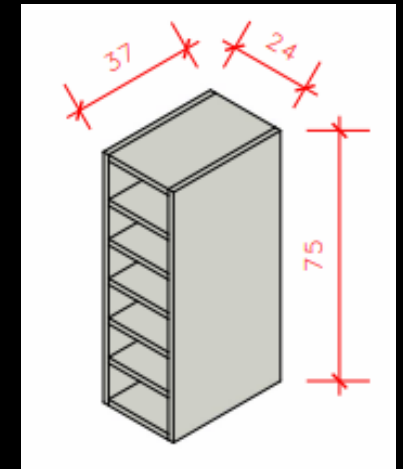

08

LINHA 01 – MÓDULOS

Módulo 01 – Torre fornos 02 Portas c/ 01 Basculante - 70cm – Com fundo e recortes para tomadas.

Módulo 03 – Aéreo Basculante c/ nicho - 80cm

Módulo 04 – Balcão Canto – Porta de 40cm

Módulo 06 – Nicho vinho - 24cm