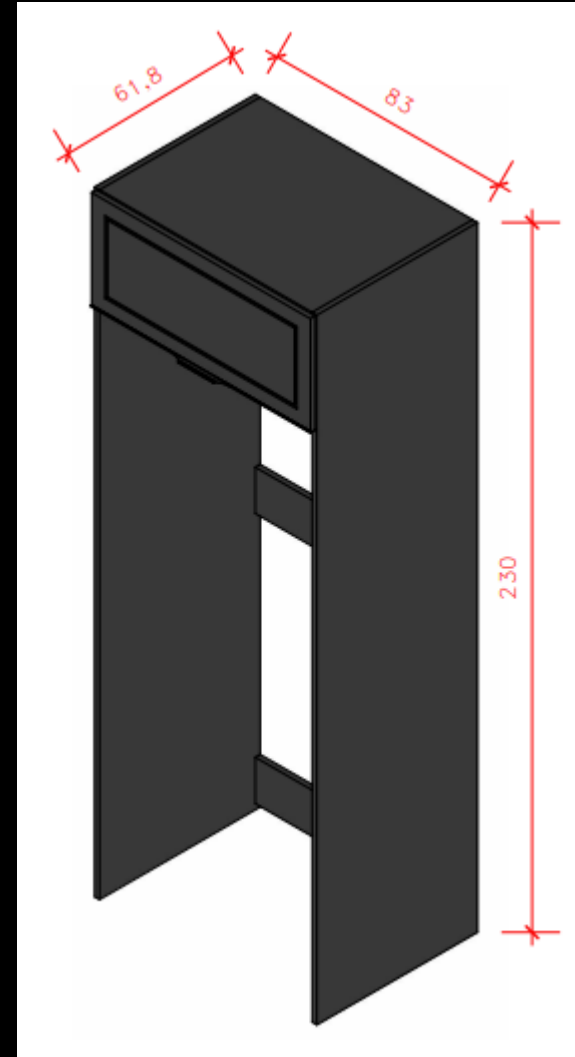

Módulo 06 – Nicho
vinho - 24cm

Módulo 02 – Balcão 02
Portas - 80cm

Módulo 05 – Aéreo 02 Portas
- 80cm

Módulo 07 – Balcão 01
Porta Lixeira - 40cm

LINHA 01
– MÓDULOS

Módulo 08 – Balcão 02 Portas c/ 04 Gavetas -
120cm