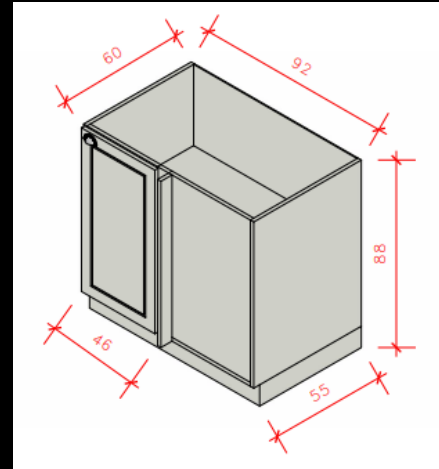

07

08

09

07

08

LINHA 01 – MÓDULOS

Módulo 01 – Torre fornos 02 Portas c/ 01 Basculante - 70cm – Com fundo e recortes para tomadas.

Módulo 03 – Aéreo Basculante c/ nicho - 80cm