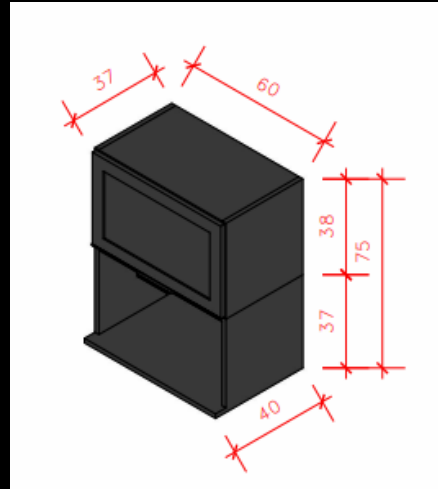

LINHA 01 – OFFICE 04

LINHA 01 – OFFICE 04

LINHA 01 – MÓDULOS

Módulo 01 – Bancada c/ 02
Portas e 01 Gaveta c/ nicho –
150cm

Módulo 02 – Armário superior
c/ nicho – 60cm

Módulo 03 – Armário alto c/ 01
Porta – 50cm