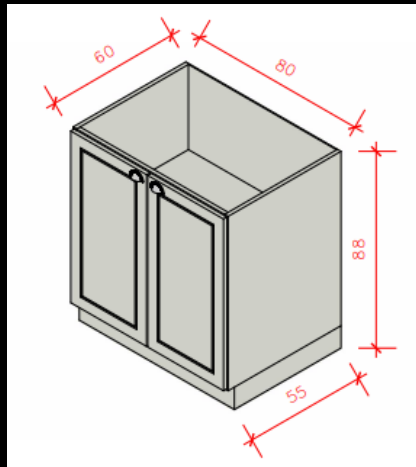

08

LINHA 01 – MÓDULOS

Módulo 01 – Torre fornos 02 Portas c/ 01 Basculante - 70cm – Com fundo e recortes para tomadas.

Módulo 03 – Aéreo Basculante c/ nicho - 80cm

Módulo 04 – Balcão Canto – Porta de 40cm

Módulo 06 – Nicho vinho - 24cm

Módulo 02 – Balcão 02 Portas - 80cm

Módulo 05 – Aéreo 02 Portas - 80cm

Módulo 07 – Balcão 01 Porta Lixeira - 40cm

LINHA 01
– MÓDULOS

Módulo 08 – Balcão 02 Portas c/ 04 Gavetas -
120cm

Módulo 09 – Nicho Geladeira com
basculante - 83cm