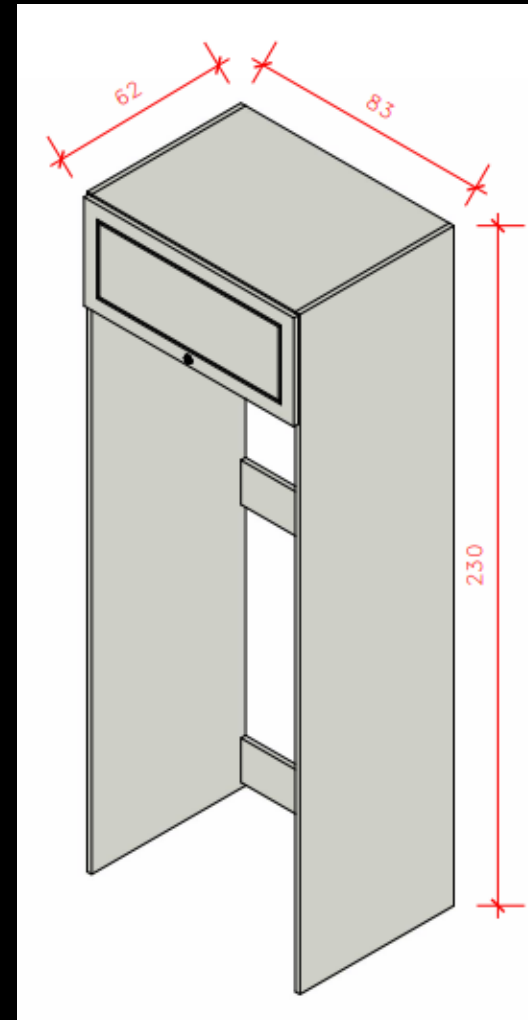

08

LINHA 01 – MÓDULOS

Módulo 01 – Torre fornos 02 Portas c/ 01 Basculante - 70cm – Com fundo e recortes para tomadas.

Módulo 03 – Aéreo Basculante c/ nicho - 80cm

Módulo 04 – Balcão Canto – Porta de 40cm

Módulo 06 – Nicho vinho - 24cm

Módulo 02 – Balcão 02 Portas - 80cm

Módulo 05 – Aéreo 02 Portas - 80cm

Módulo 07 – Balcão 01 Porta Lixeira - 40cm

LINHA 01
– MÓDULOS

Módulo 08 – Balcão 02 Portas c/ 04 Gavetas -
120cm

Módulo 09 – Nicho Geladeira com
basculante - 83cm