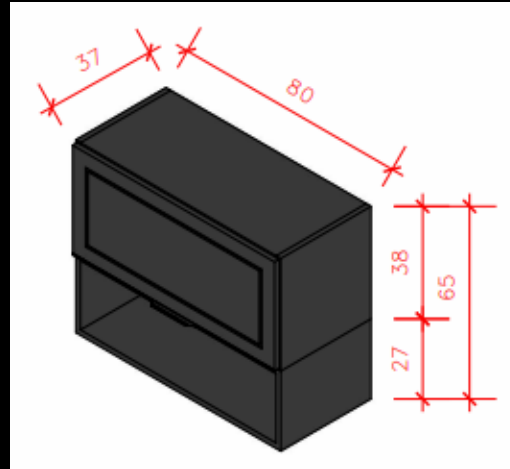

07

08

LINHA 01 – HOME/RESID. 08

LINHA 01 – MÓDULOS

Módulo 01 – Torre fornos 02 Portas c/
01 Basculante - 70cm – Com fundo e
recortes para tomadas.

Módulo 03 – Aéreo Basculante c/
nicho - 80cm

Módulo 04 – Balcão Canto –
Porta de 40cm

Módulo 06 – Nicho
vinho - 24cm

Módulo 02 – Balcão 02
Portas - 80cm

Módulo 05 – Aéreo 02 Portas
- 80cm

Módulo 07 – Balcão 01
Porta Lixeira - 40cm

LINHA 01
– MÓDULOS

Módulo 08 – Balcão 02 Portas c/ 04 Gavetas -
120cm