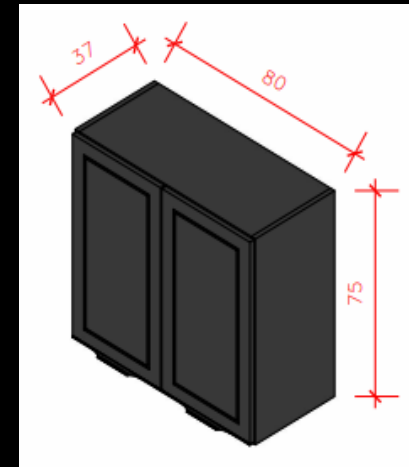

Módulo 06 – Nicho
vinho - 24cm

Módulo 02 – Balcão 02
Portas - 80cm

Módulo 05 – Aéreo 02 Portas
- 80cm

Módulo 07 – Balcão 01
Porta Lixeira - 40cm

LINHA 01
– MÓDULOS

Módulo 08 – Balcão 02 Portas c/ 04 Gavetas -
120cm