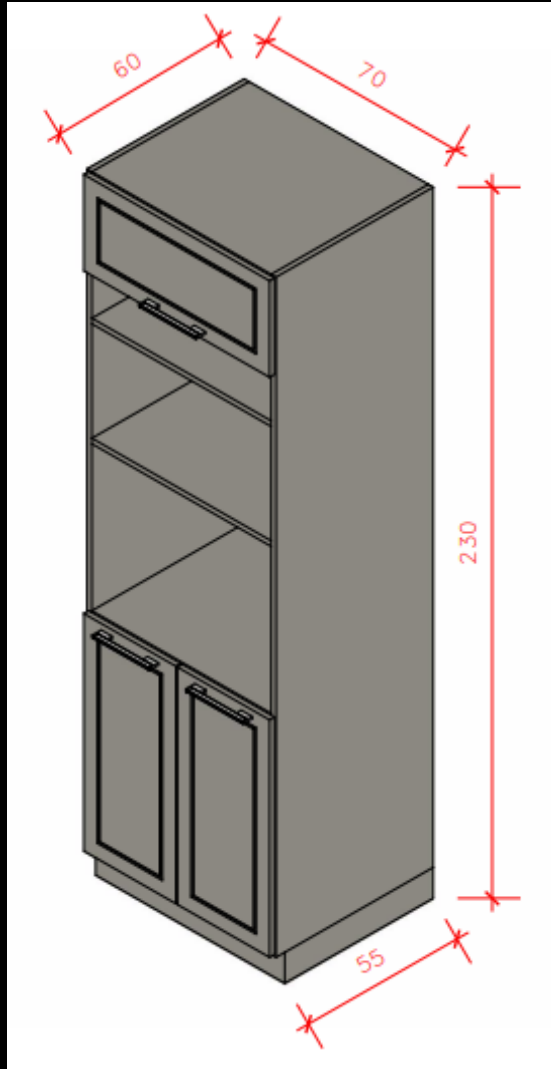

– MÓDULOS

Módulo 01 – Torre fornos 02 Portas c/
01 Basculante - 70cm – Com fundo e
recortes para tomadas.

Módulo 03 – Aéreo Basculante c/
nicho - 80cm

Módulo 04 – Balcão Canto –
Porta de 40cm

Módulo 06 – Nicho
vinho - 24cm