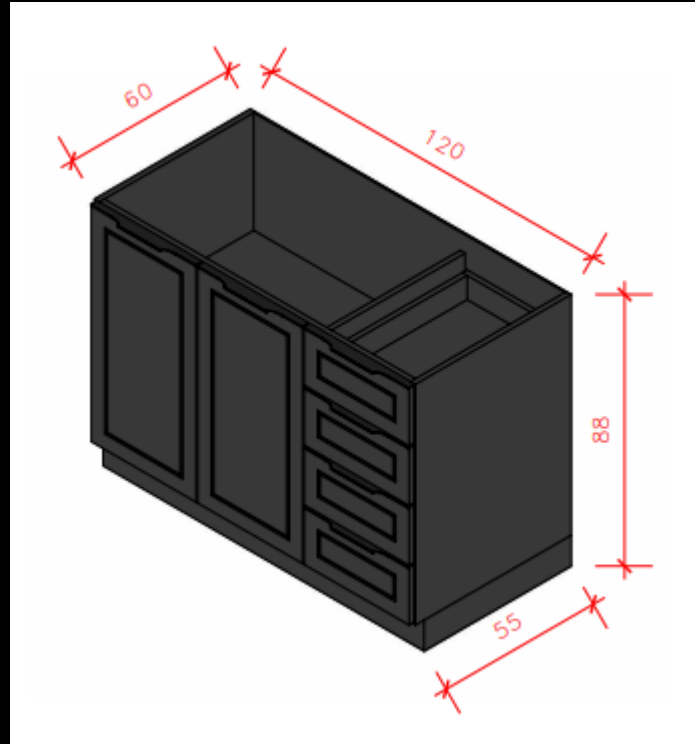

Módulo 06 – Nicho
vinho - 24cm

Módulo 02 – Balcão 02
Portas - 80cm

Módulo 05 – Aéreo 02 Portas
- 80cm

Módulo 07 – Balcão 01
Porta Lixeira - 40cm

LINHA 01
– MÓDULOS

Módulo 08 – Balcão 02 Portas c/ 04 Gavetas -
120cm