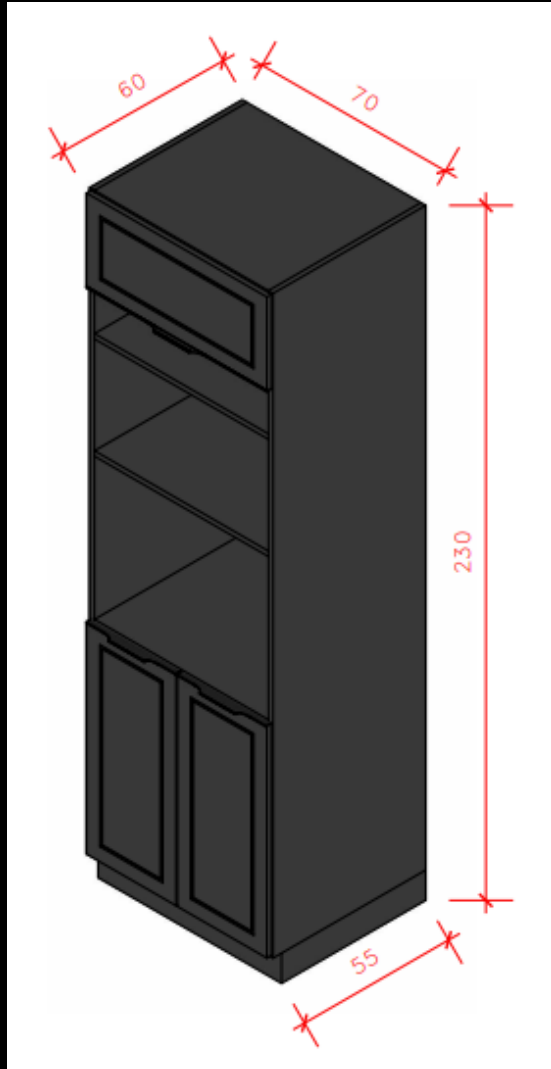

01

03

05

07

08

LINHA 01 – HOME/RESID. 04

LINHA 01 – MÓDULOS

Módulo 01 – Torre fornos 02 Portas c/
01 Basculante - 70cm – Com fundo e
recortes para tomadas.