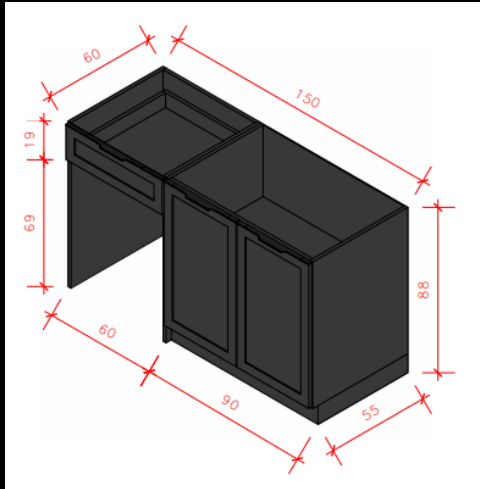

LINHA 01 – MÓDULOS

Módulo 01 – Bancada c/ 02
Portas e 01 Gaveta c/ nicho –
150cm